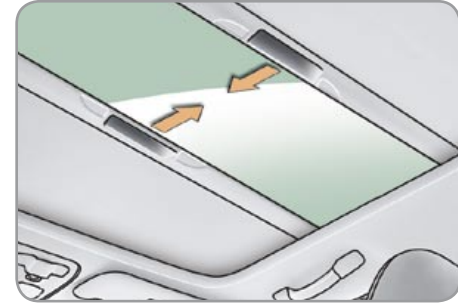

**ПАНОРАМНАЯ СТЕКЛЯННАЯ КРЫША**

Устройство, состоящее из широкоформатного тонированного стекла, предназначенное для улучшения освещенности в салоне. Оборудовано двумя независимыми шторками с механическим приводом для улучшения теплового комфорта.

**Открытие**

- ☞ Поднимите и отпустите рукоятку соответствующей шторки.

**Закрывание****Передняя шторка**

- ☞ Сдвиньте шторку назад до ее блокировки.

**Задняя шторка**

- ☞ Сдвиньте шторку вперед до ее блокировки.

Каждая шторка снабжена намотчиком, который убирает шторку непосредственно после освобождения.