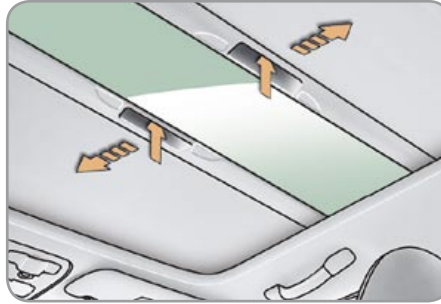

**ПАНОРАМНАЯ СТЕКЛЯННАЯ КРЫША**

Устройство, состоящее из широкоформатного тонированного стекла, предназначенное для улучшения освещенности в салоне. Оборудовано двумя независимыми шторками с механическим приводом для улучшения теплового комфорта.

**Открытие**

- ☞ Поднимите и отпустите рукоятку соответствующей шторки.

**Закрывание****Передняя шторка**

- ☞ Сдвиньте шторку назад до ее блокировки.

**Задняя шторка**

- ☞ Сдвиньте шторку вперед до ее блокировки.

Каждая шторка снабжена намотчиком, который убирает шторку непосредственно после освобождения.